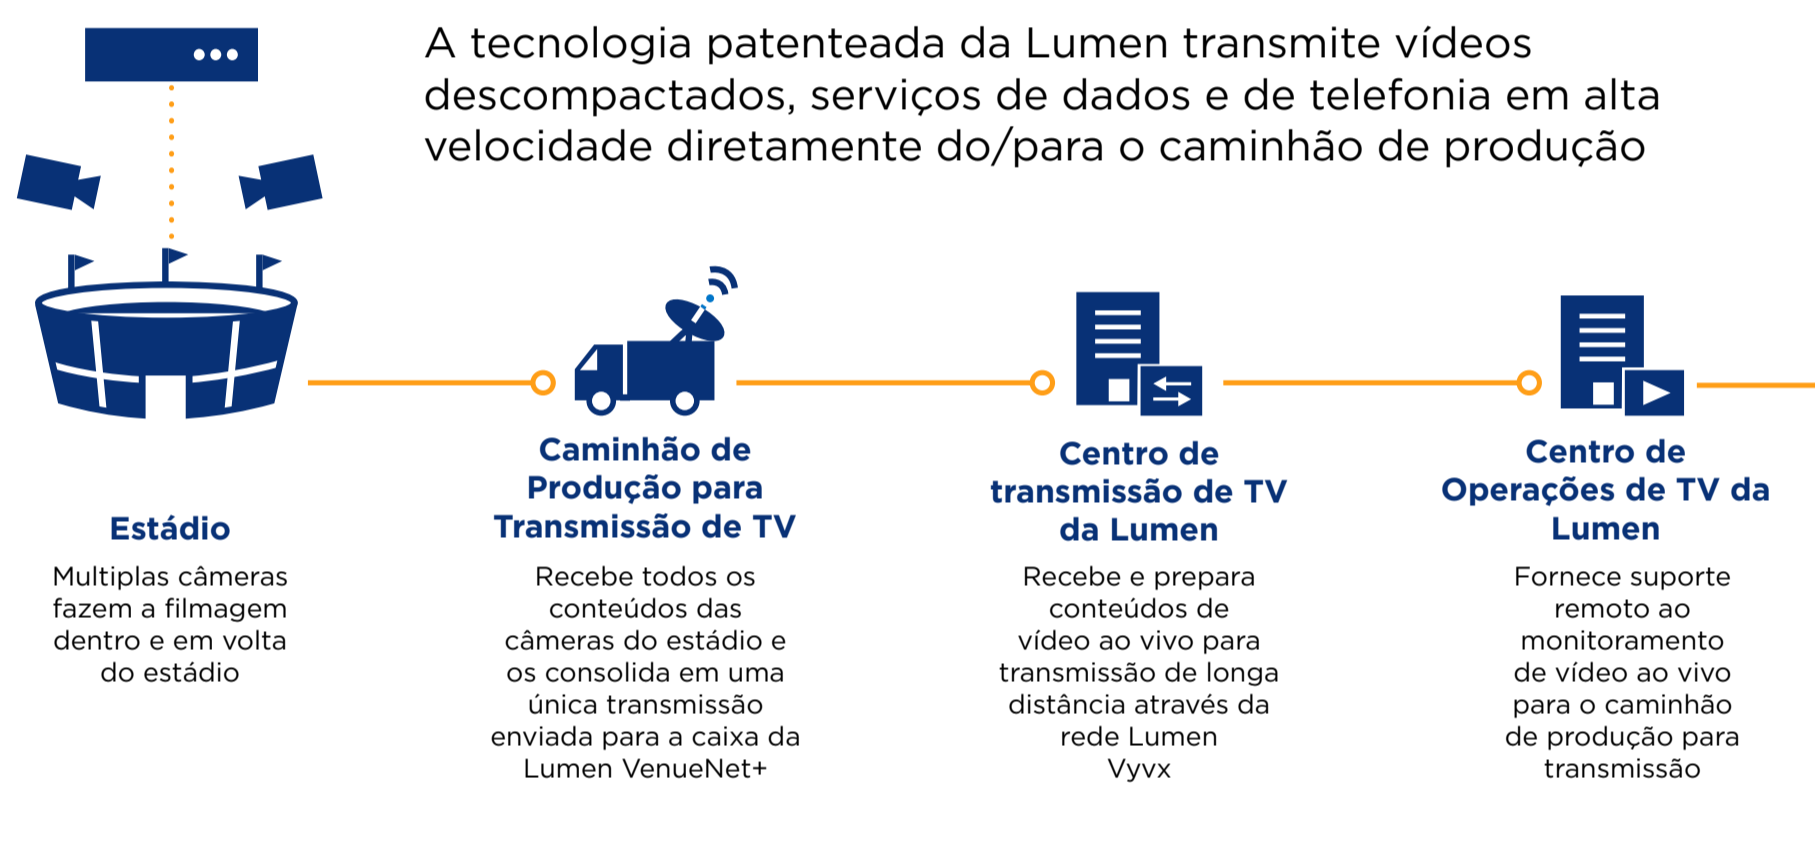

Como o Evento é Transmitido do Estádio para sua TV ou Dispositivos

Lumen Vyvx Solutions VenueNet+

Rede Global da Lumen